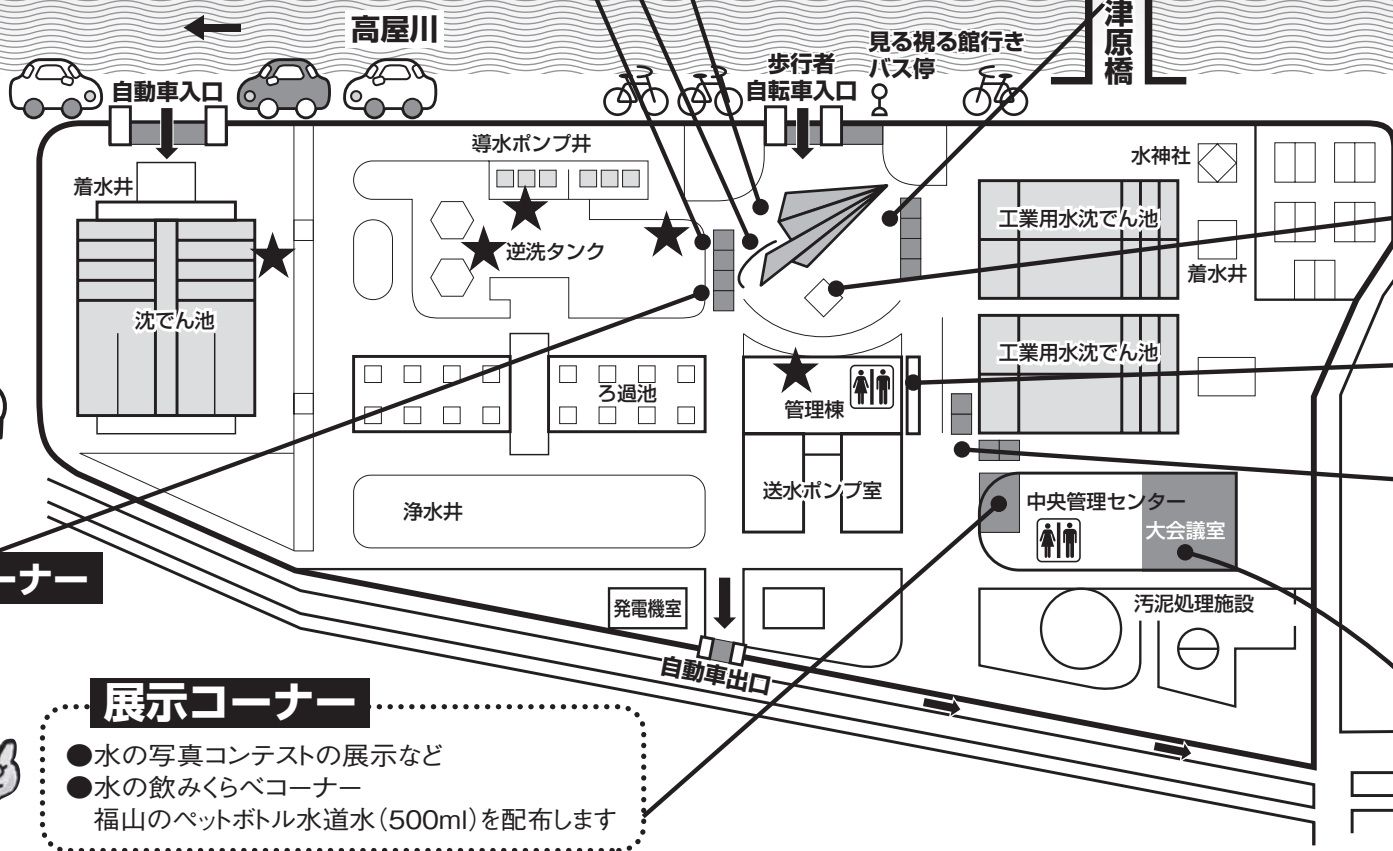

### 総合案内

- イベントプログラムの配布
- クイズラリーの受付・抽選
- 浄水場のご案内(職員が案内します)

★印のところにはクイズラリーの問題があるんだよ!

### 環境コーナー

### 低公害車展示コーナー

### 福山管工事協同組合コーナー

中津原橋

牧谷橋

※交通量が増えています。注意してください。

**紙ヒコーキ広場**  
紙ヒコーキ博物館によるミニ大会  
(ヒコーキ飛ばし、折り方教室)

**休けい所**  
●水道の水でいれた飲み物サービス

●水のできるまでの実験コーナー  
●パッキンの取替体験コーナー  
●浄水発生土入り園芸用土の配布  
※園芸用土の配布に合わせ、ミニばらの苗を先着500名様に無料配布します。  
●給水車の展示と応急給水体験