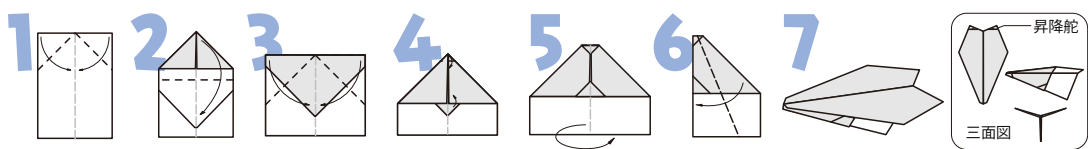

11月14日 土 日のイベント

メインアリーナ

- 9:30~10:00 オープニングセレモニー
- 10:00~11:00 私たちのくふう展表彰式
- 11:00~13:00 実験イベント(和歌山大学)
- 13:00~16:00 折り紙ヒコーキ競技大会

プレゼン会場

- 10:00~13:00 わかやま自主研究フェスティバル
- 16:00~17:00 表彰式

11月15日 日 日のイベント

メインアリーナ

- 10:30~10:45 ロボットショー(株)村田製作所
- 10:45~11:45 ロボットショー
  (和歌山工業高等専門学校)
- 11:45~12:00 ロボットショー(株)村田製作所

プレゼン会場

- 9:30~11:20 ソフトウェア・CGコンテスト
- 11:35~13:00 表彰式

※都合により内容を変更する場合があります。

オリジナル 折り紙ヒコーキ 作り方