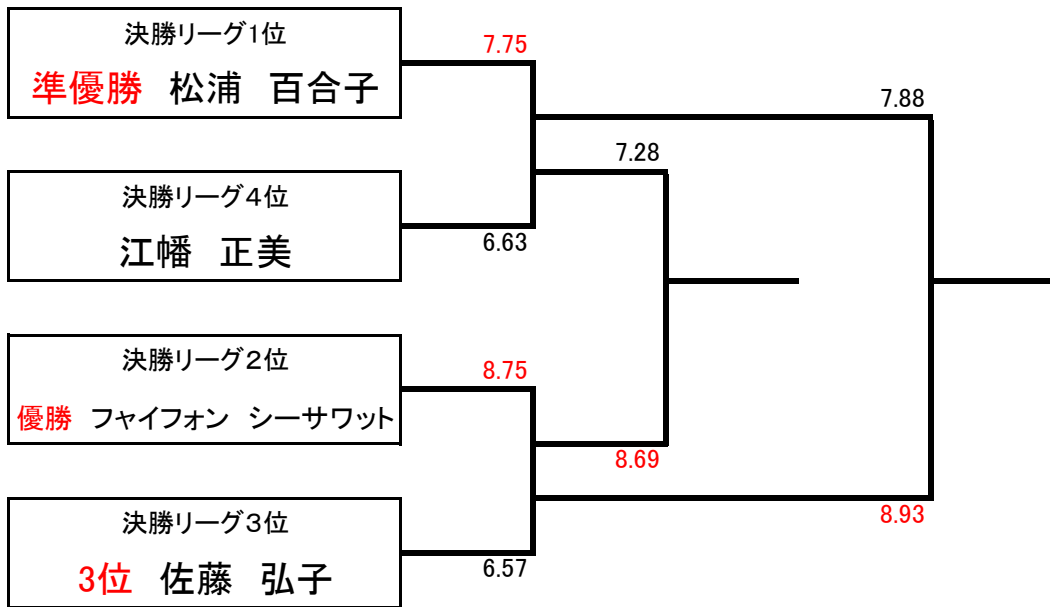

一般女子の部 決勝結果

幕張予選94名中 決勝進出8名(地方予選人数含まず)

一般女子 決勝リーグ(3分3投)

予選通過者	1投目	2投目	3投目		予選タイム
大日方 朋子	4.03	4.13	3.16		6.91
樫根 友美	2.50	0.84	3.60		7.44
重井 ゆき	1.62	3.85	4.28		6.04
ファイフォン シーサワット	6.34	6.47	7.38	2位	8.47
松浦 百合子	8.81	4.44	9.41	1位	7.03
佐藤 弘子	6.41	4.66	7.31	3位	8.19
ブッサバー	2.50	1.78	2.94		7.97
江幡 正美	2.97	4.29	1.97	4位	7.56

6秒以上

一般女子 決勝トーナメント

決勝トーナメント(3分3投)

決勝トーナメント 1組	1投目	2投目	3投目	
松浦 百合子	6.94	6.54	7.75	決勝へ
江幡 正美	6.63	5.35	5.31	3位決定戦

決勝トーナメント 2組	1投目	2投目	3投目	
ファイフォン シーサワット	7.31	8.75	7.00	決勝へ
佐藤 弘子	6.31	6.57	6.30	3位決定戦

3位決定戦(3分3投)